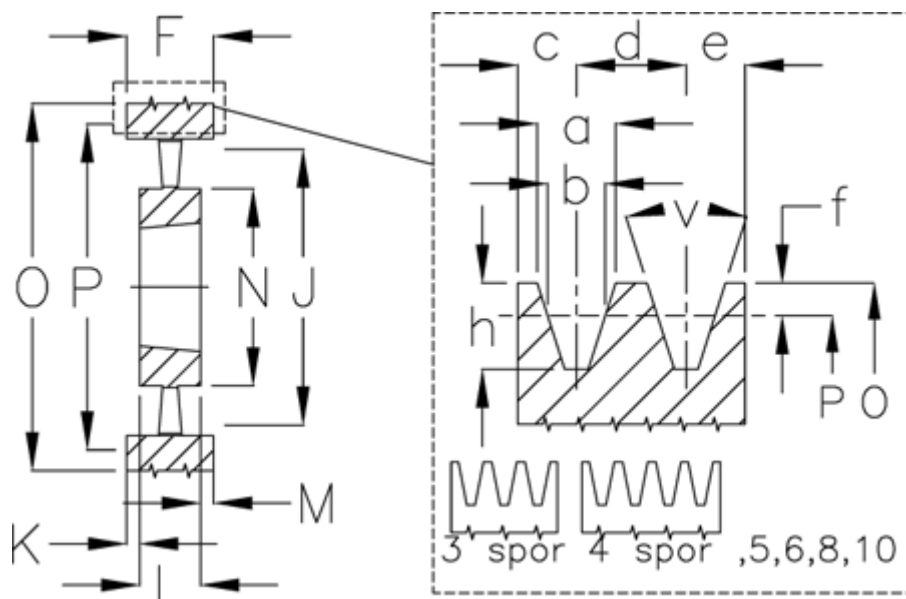

Varenummer: 604112050005
 Beskrivelse: Kileremsskive SPC 500/5 TL4040

Mål

a	= 22.0	F	= 136	O	= 509.6
Antal spór	= 5	For bøsning	= 4040	P	= 500
b	= 19.0	h	= 23.8	Type	= SPC
Bøsning ø max.	= 100	J	= 444	v	= 38 grader
c	= 17.0	K	= 17		
d	= 25.5	L	= 102		
e	= 17.0	m	= 17		
f	= 4.8	N	= 210		